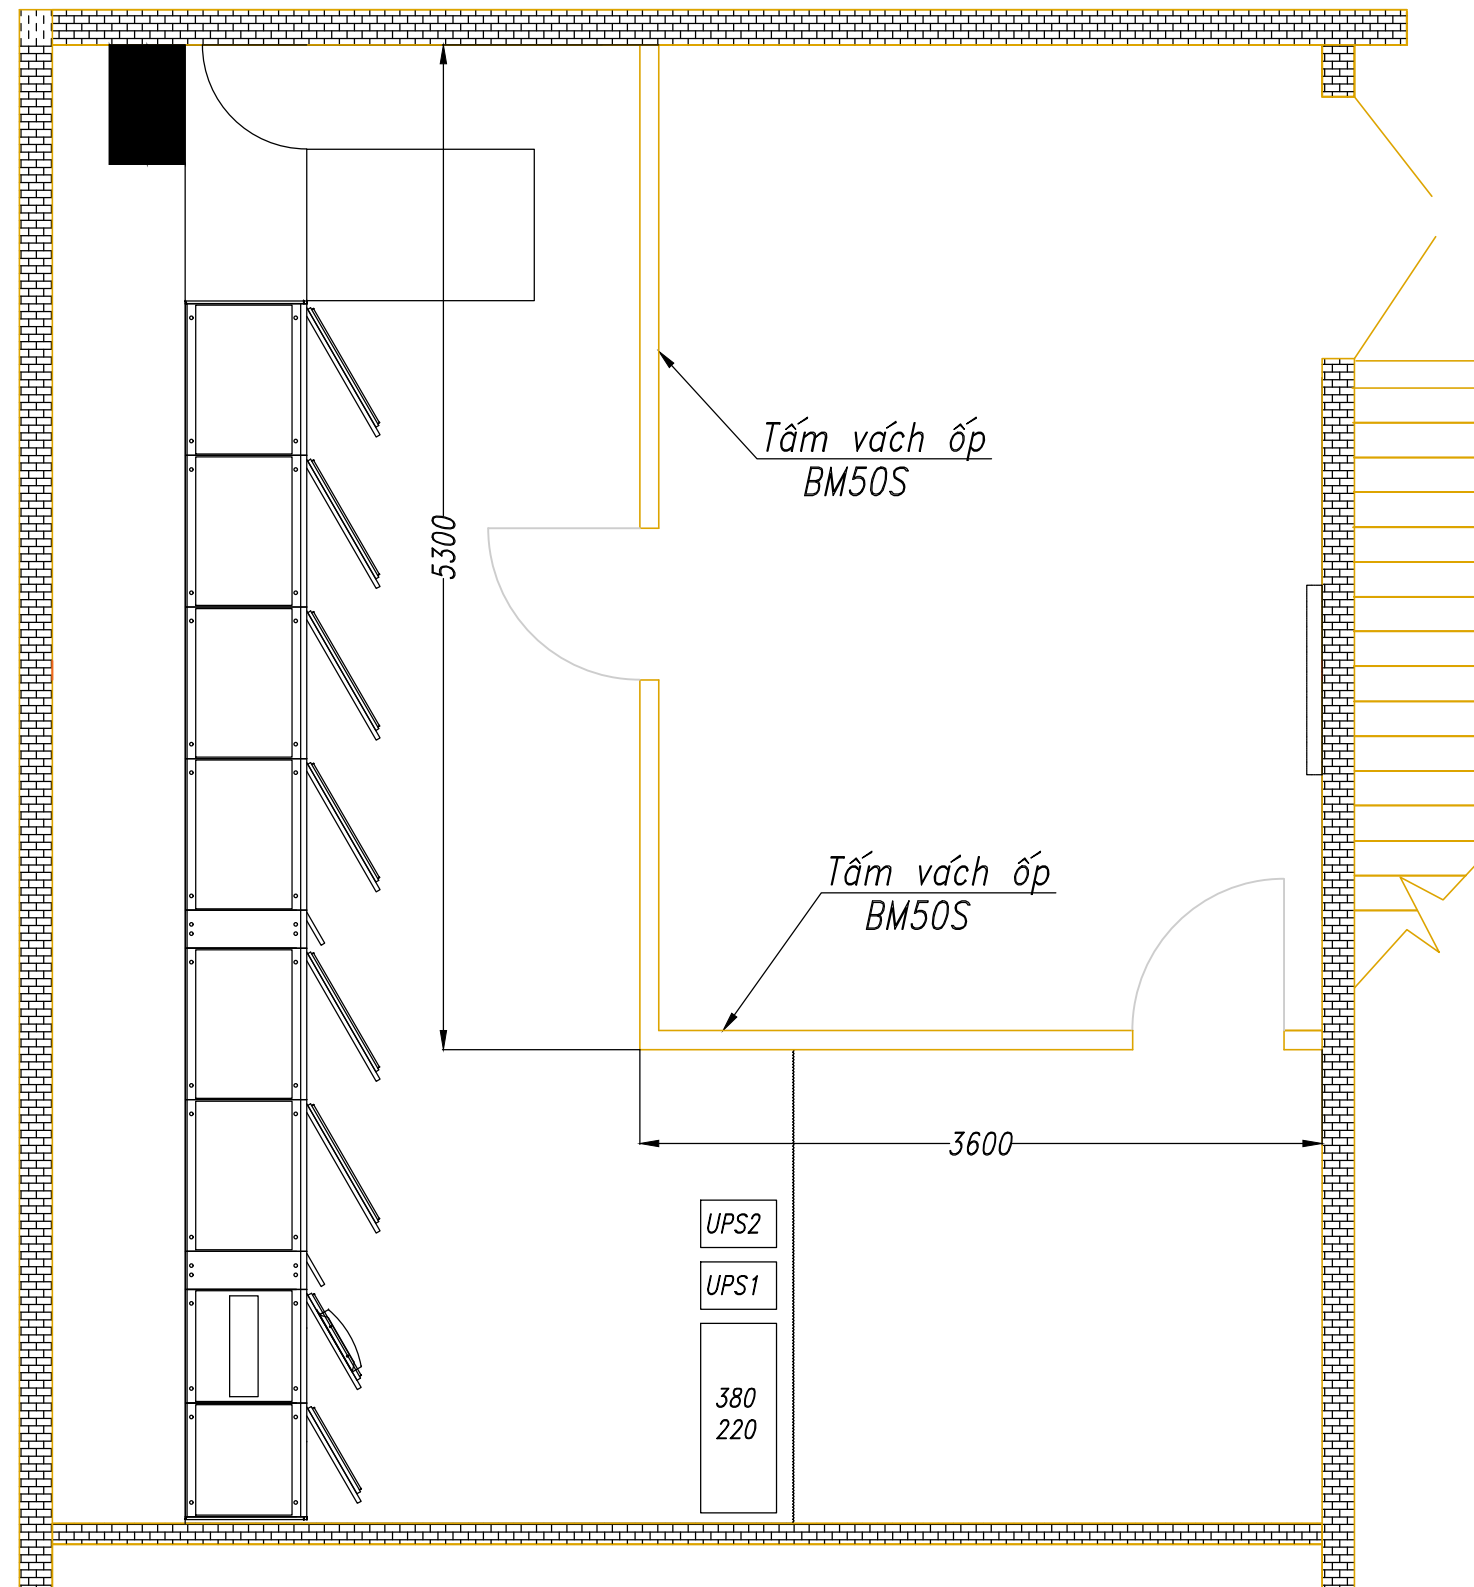

BỐ TRÍ
VÁCH CÁCH ÂM

GHI CHÚ:

- Các tấm vách có đầy đủ phụ kiện đồng bộ đi kèm.
- Trần cao 4600mm

					TT.Phòng	Bùi Thị Hà	02/24	19.HTNP_3600.BV	
					CNNV	Bùi Thị Hà	02/24		
					Thiết kế	Đào Tr. Vinh	02/24		
S.đ	S.lg	Số tài liệu	Chữ ký	Ngày	K.T.T.C	Đỗ Văn Đạt	02/24	Tờ: 13	Số tờ: 13